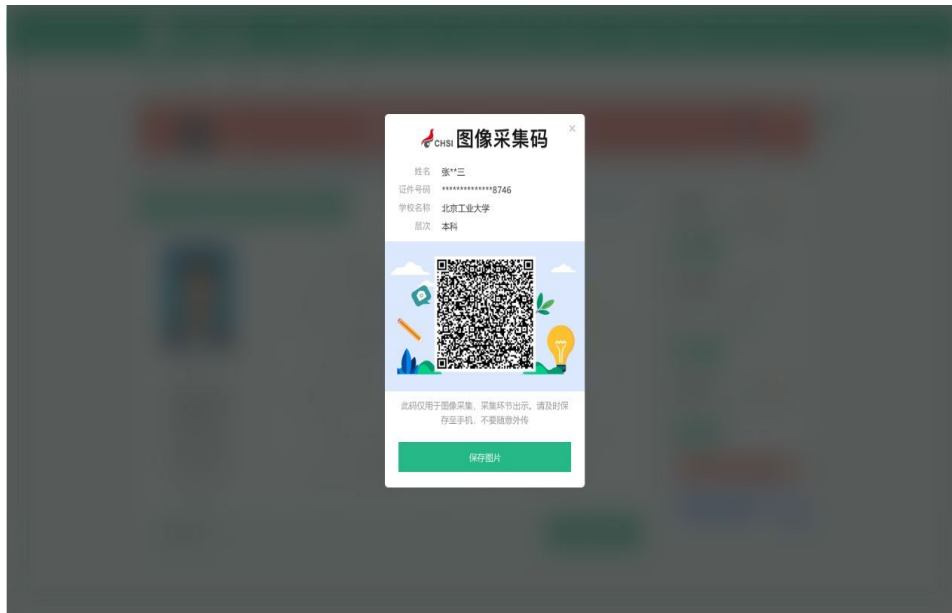

2. 选择学籍，查看对应采集码