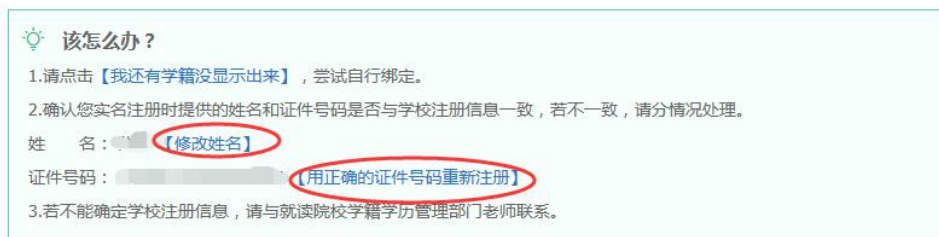

综合 4.0 环境 4.0 生活 3.5

[我要评价](#)

各省市图像采集单位

[联系方式](#)

The End

注意事项

一、若注册过程中出现手机号已经注册过的情况

- 1.如果确认是学生本人注册过的，选以上三种方式均可。
- 2.如果并非本人注册过的，选“3.继续注册”（见上图）。

二、注册成功后未查询到学籍

根据您实名注册时提供的姓名和证件号码，没有找到您的学籍信息。

学籍查询范围

- 1.注册的时候姓名输入错误，直接“修改姓名”（见上图）。
- 2.身份证号输入错误的，重新注册。

三、身份证号已经注册过的，请选择“我要重新注册”（如下图）。

重新注册成功后，登录，出现以下页面：

请上传手持身份证正面头部照、手持身份证背面头部照，本网站核对无误后将在三个工作日内通过电话或者邮件通知您。
注：每天只能上传3次,累计上传不能超过5次。